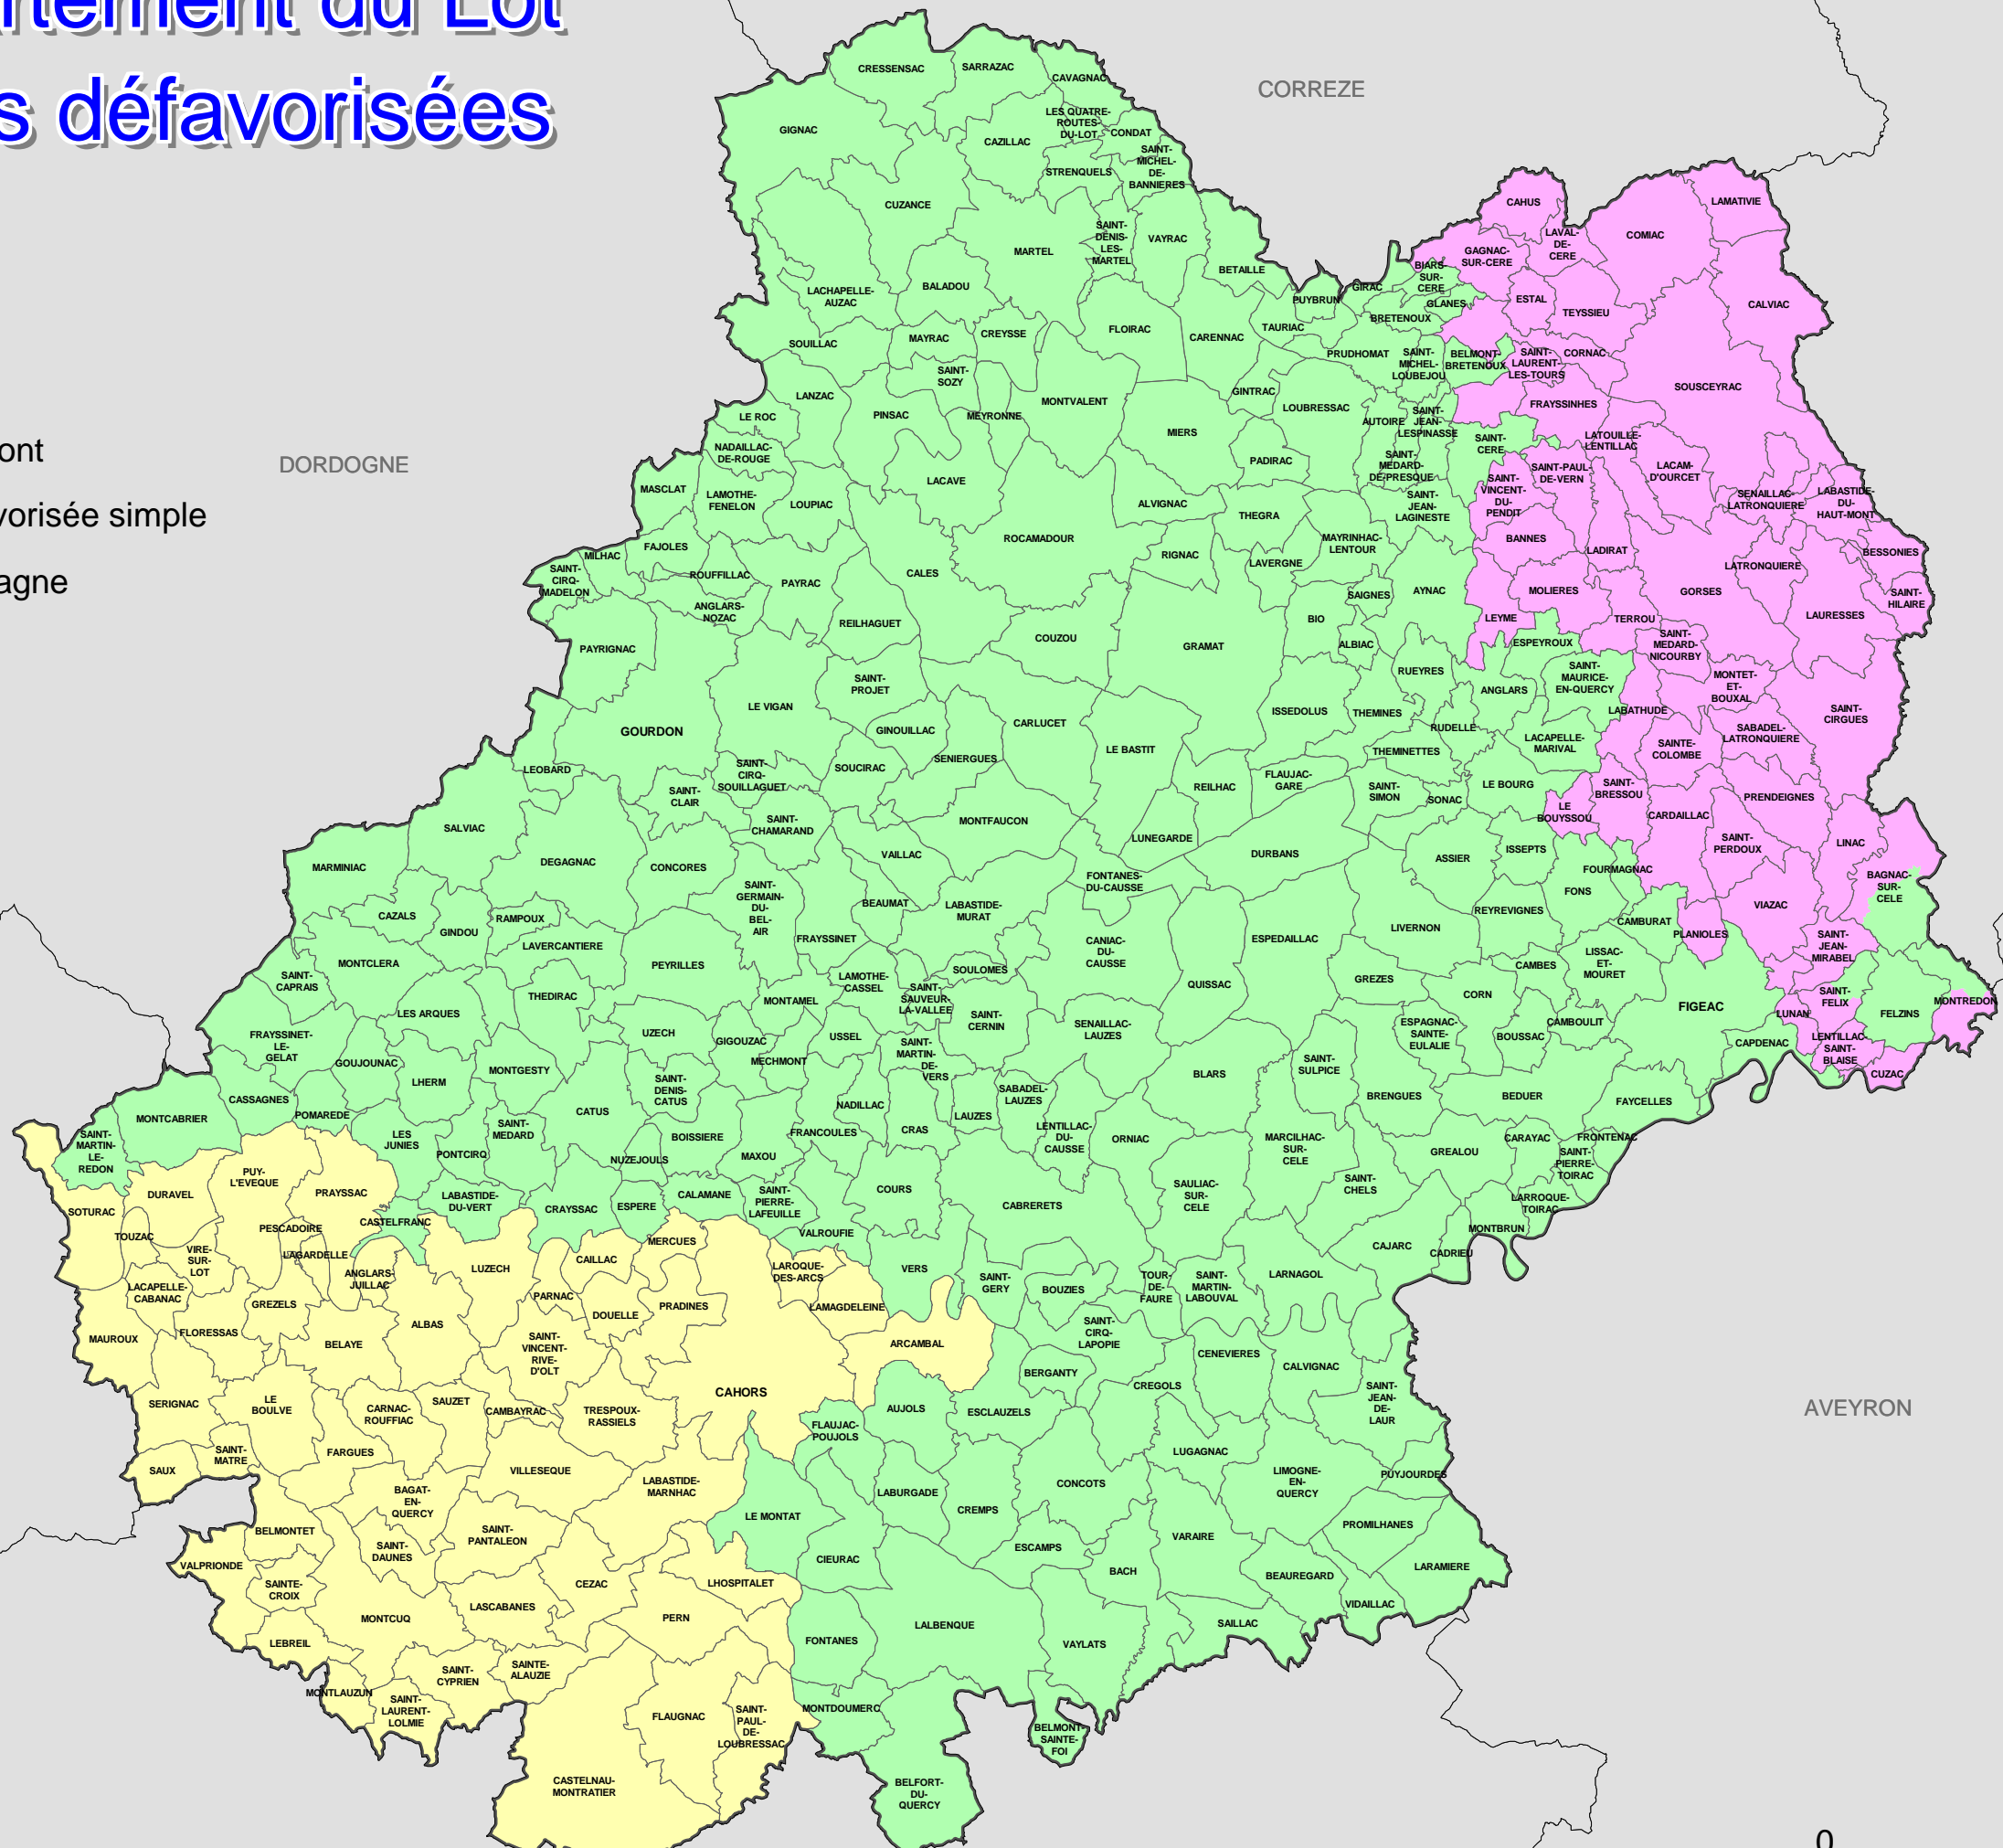

Liberté • Égalité • Fraternité
RÉPUBLIQUE FRANÇAISE

DIRECTION
DÉPARTEMENTALE
DES TERRITOIRES DU LOT

Service Prospective et Politiques
de Développement Durable
Unité Information et Données Territoriales

Département du Lot

Zones défavorisées

- Piemont
- Défavorisée simple
- Montagne

Kilomètres

Source : IGN
Cartographie : avril 2011/ld