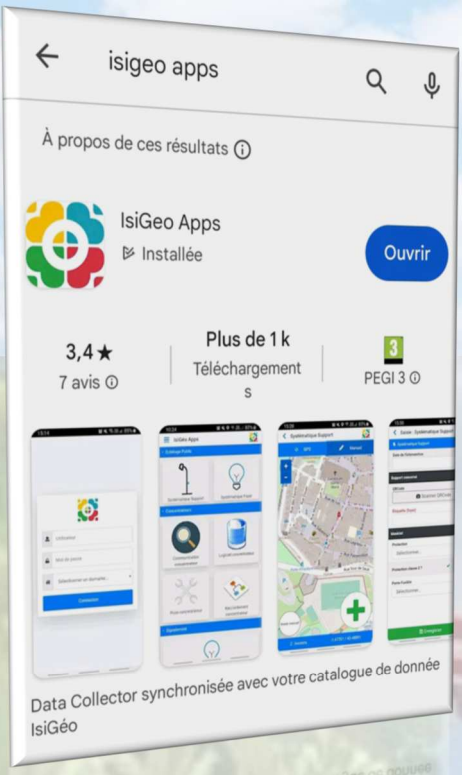

Article N°2
27/06/2024

ISIGEO : une nouvelle application smartphone pour suivre votre réseau

Tous les gestionnaires de réseau sont confrontés, à un moment donné, à la présence de fuites qui génèrent des surcoûts importants. Leur détection et leur localisation ne sont pas toujours aisées.

Il existe plusieurs préalables à la recherche de fuites :

- ⇒ Connaître le réseau
- ⇒ Connaître et manœuvrer les vannes d'isolement
- ⇒ Installer et relever des compteurs divisionnaires
- ⇒ Que l'information circule
- ⇒ Suivre la station de pompage et exploiter les données (relevé volumes, démarrage des pompes ...)

Contactez votre conseiller technique pour la formation à l'utilisation de l'application