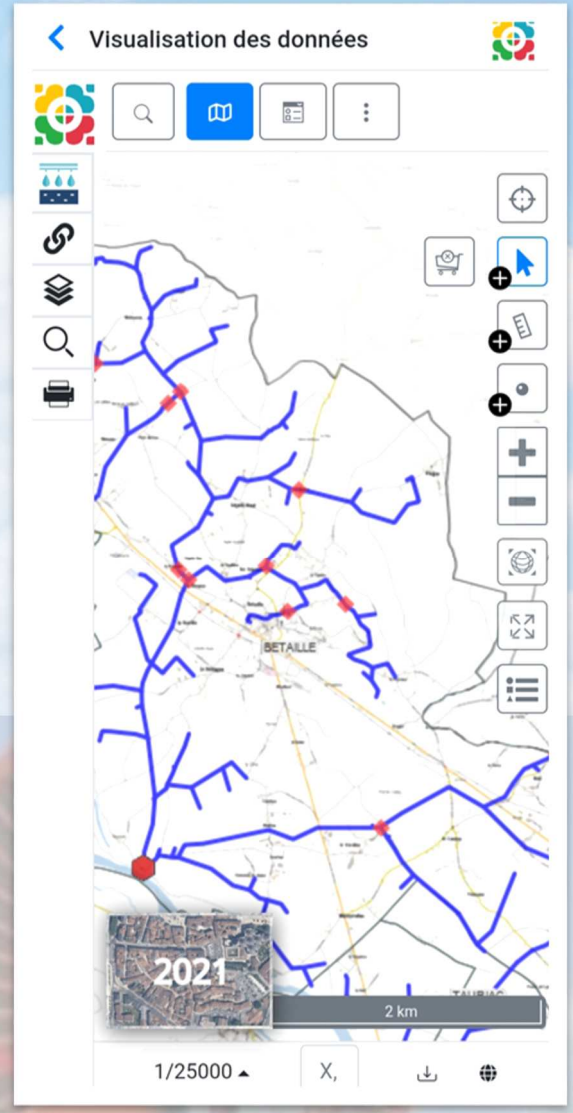

Article N°2
27/06/2024

ISIGEO : une nouvelle application smartphone pour suivre votre réseau

Tous les gestionnaires de réseau sont confrontés, à un moment donné, à la présence de fuites qui génèrent des surcoûts importants. Leur détection et leur localisation ne sont pas toujours aisées.

Il existe plusieurs préalables à la recherche de fuites :

- ⇒ Connaître le réseau
- ⇒ Connaître et manœuvrer les vannes d'isolement
- ⇒ Installer et relever des compteurs divisionnaires
- ⇒ Que l'information circule
- ⇒ Suivre la station de pompage et exploiter les données (relevé volumes, démarrage des pompes ...)