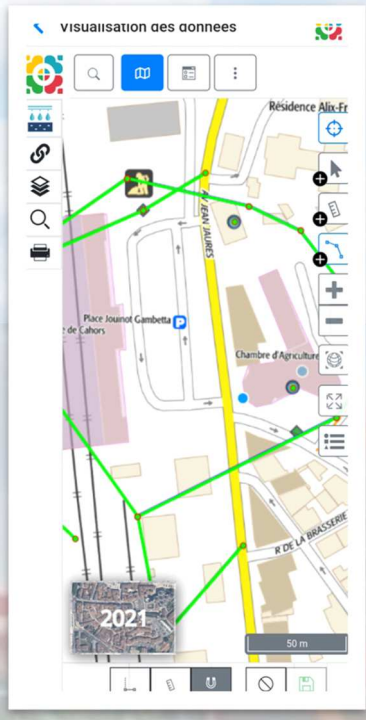

Article N°2
27/06/2024

ISIGEO : une nouvelle application smartphone pour suivre votre réseau

Tous les gestionnaires de réseau sont confrontés, à un moment donné, à la présence de fuites qui génèrent des surcoûts importants. Leur détection et leur localisation ne sont pas toujours aisées.

Il existe plusieurs préalables à la recherche de fuites :

- ⇒ Connaître le réseau
- ⇒ Connaître et manœuvrer les vannes d'isolement
- ⇒ Installer et relever des compteurs divisionnaires
- ⇒ Que l'information circule
- ⇒ Suivre la station de pompage et exploiter les données (relevé volumes, démarrage des pompes ...)