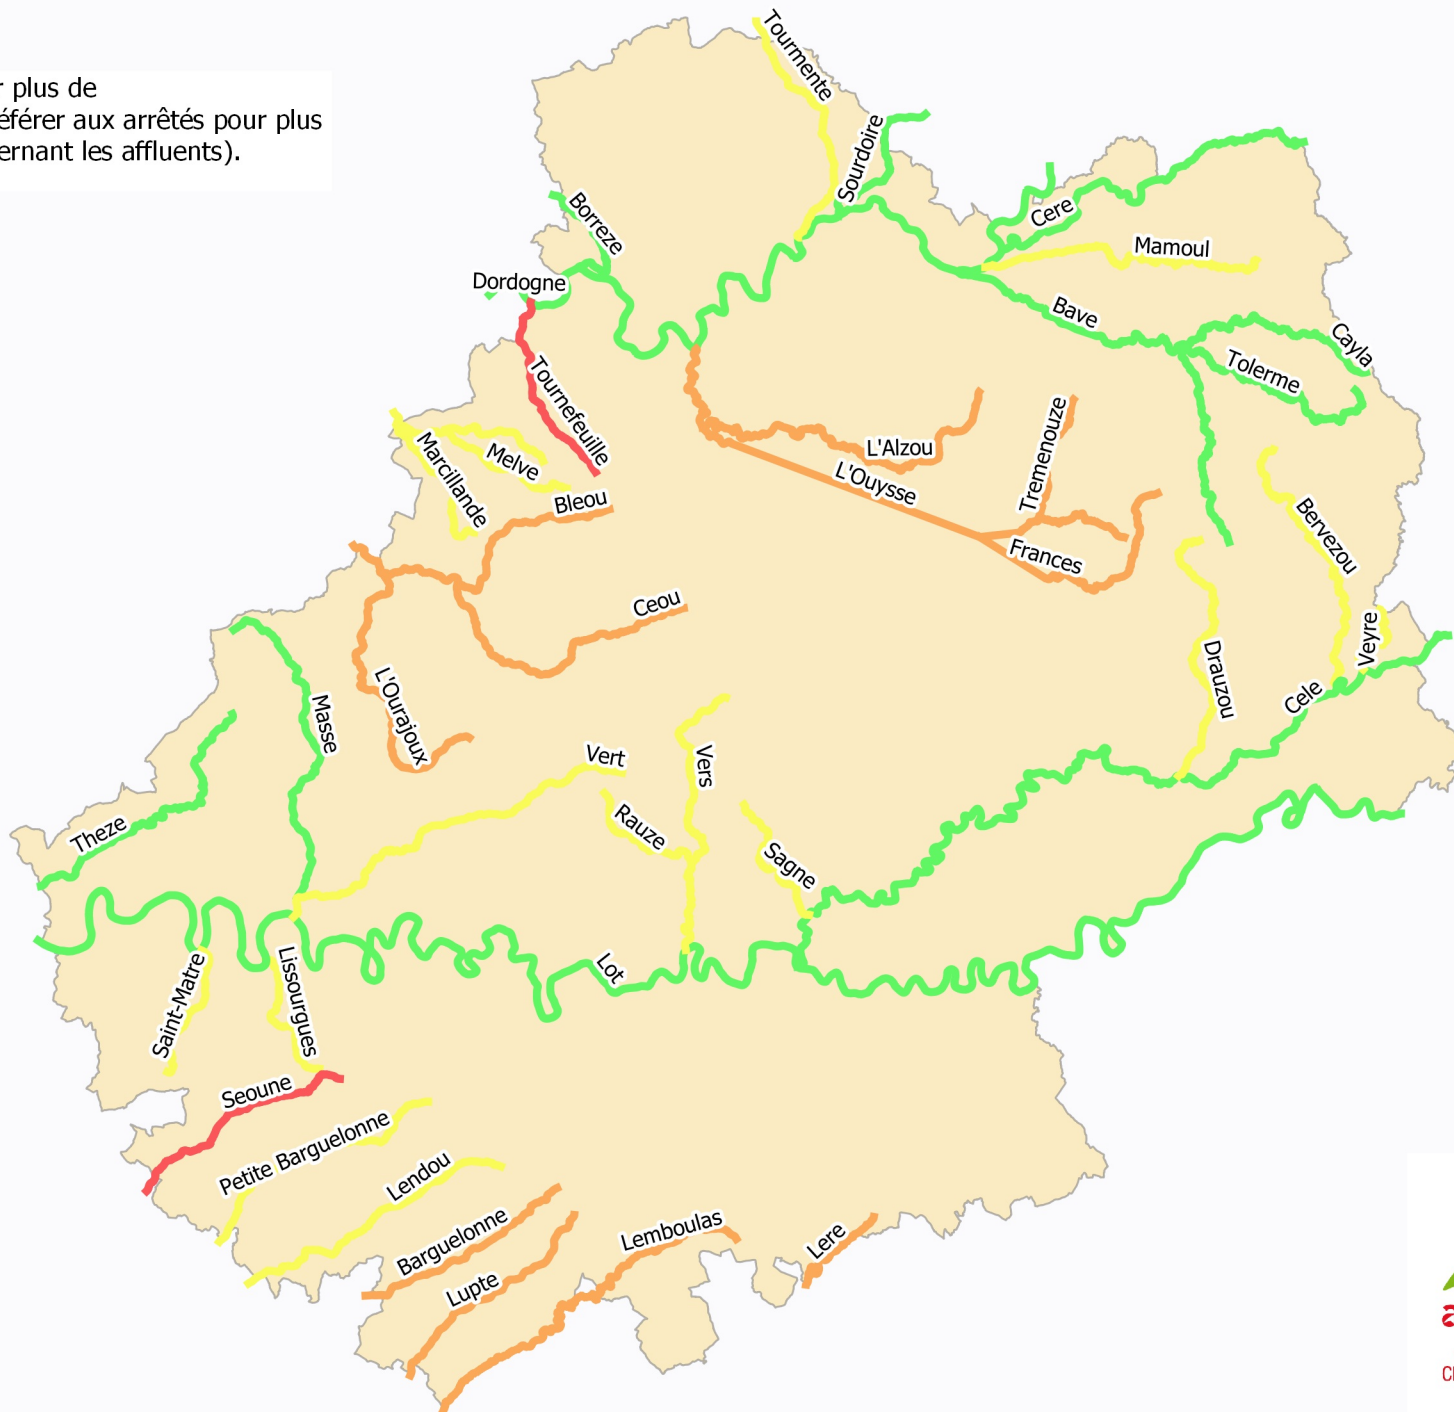

Etat des restrictions dans le département du Lot au 28 août 2021

Cette carte a été simplifiée pour plus de compréhension. Merci de vous référer aux arrêtés pour plus de précisions (notamment concernant les affluents).

Légende

Restrictions

	0 %
	30 %
	50 %
	100 %