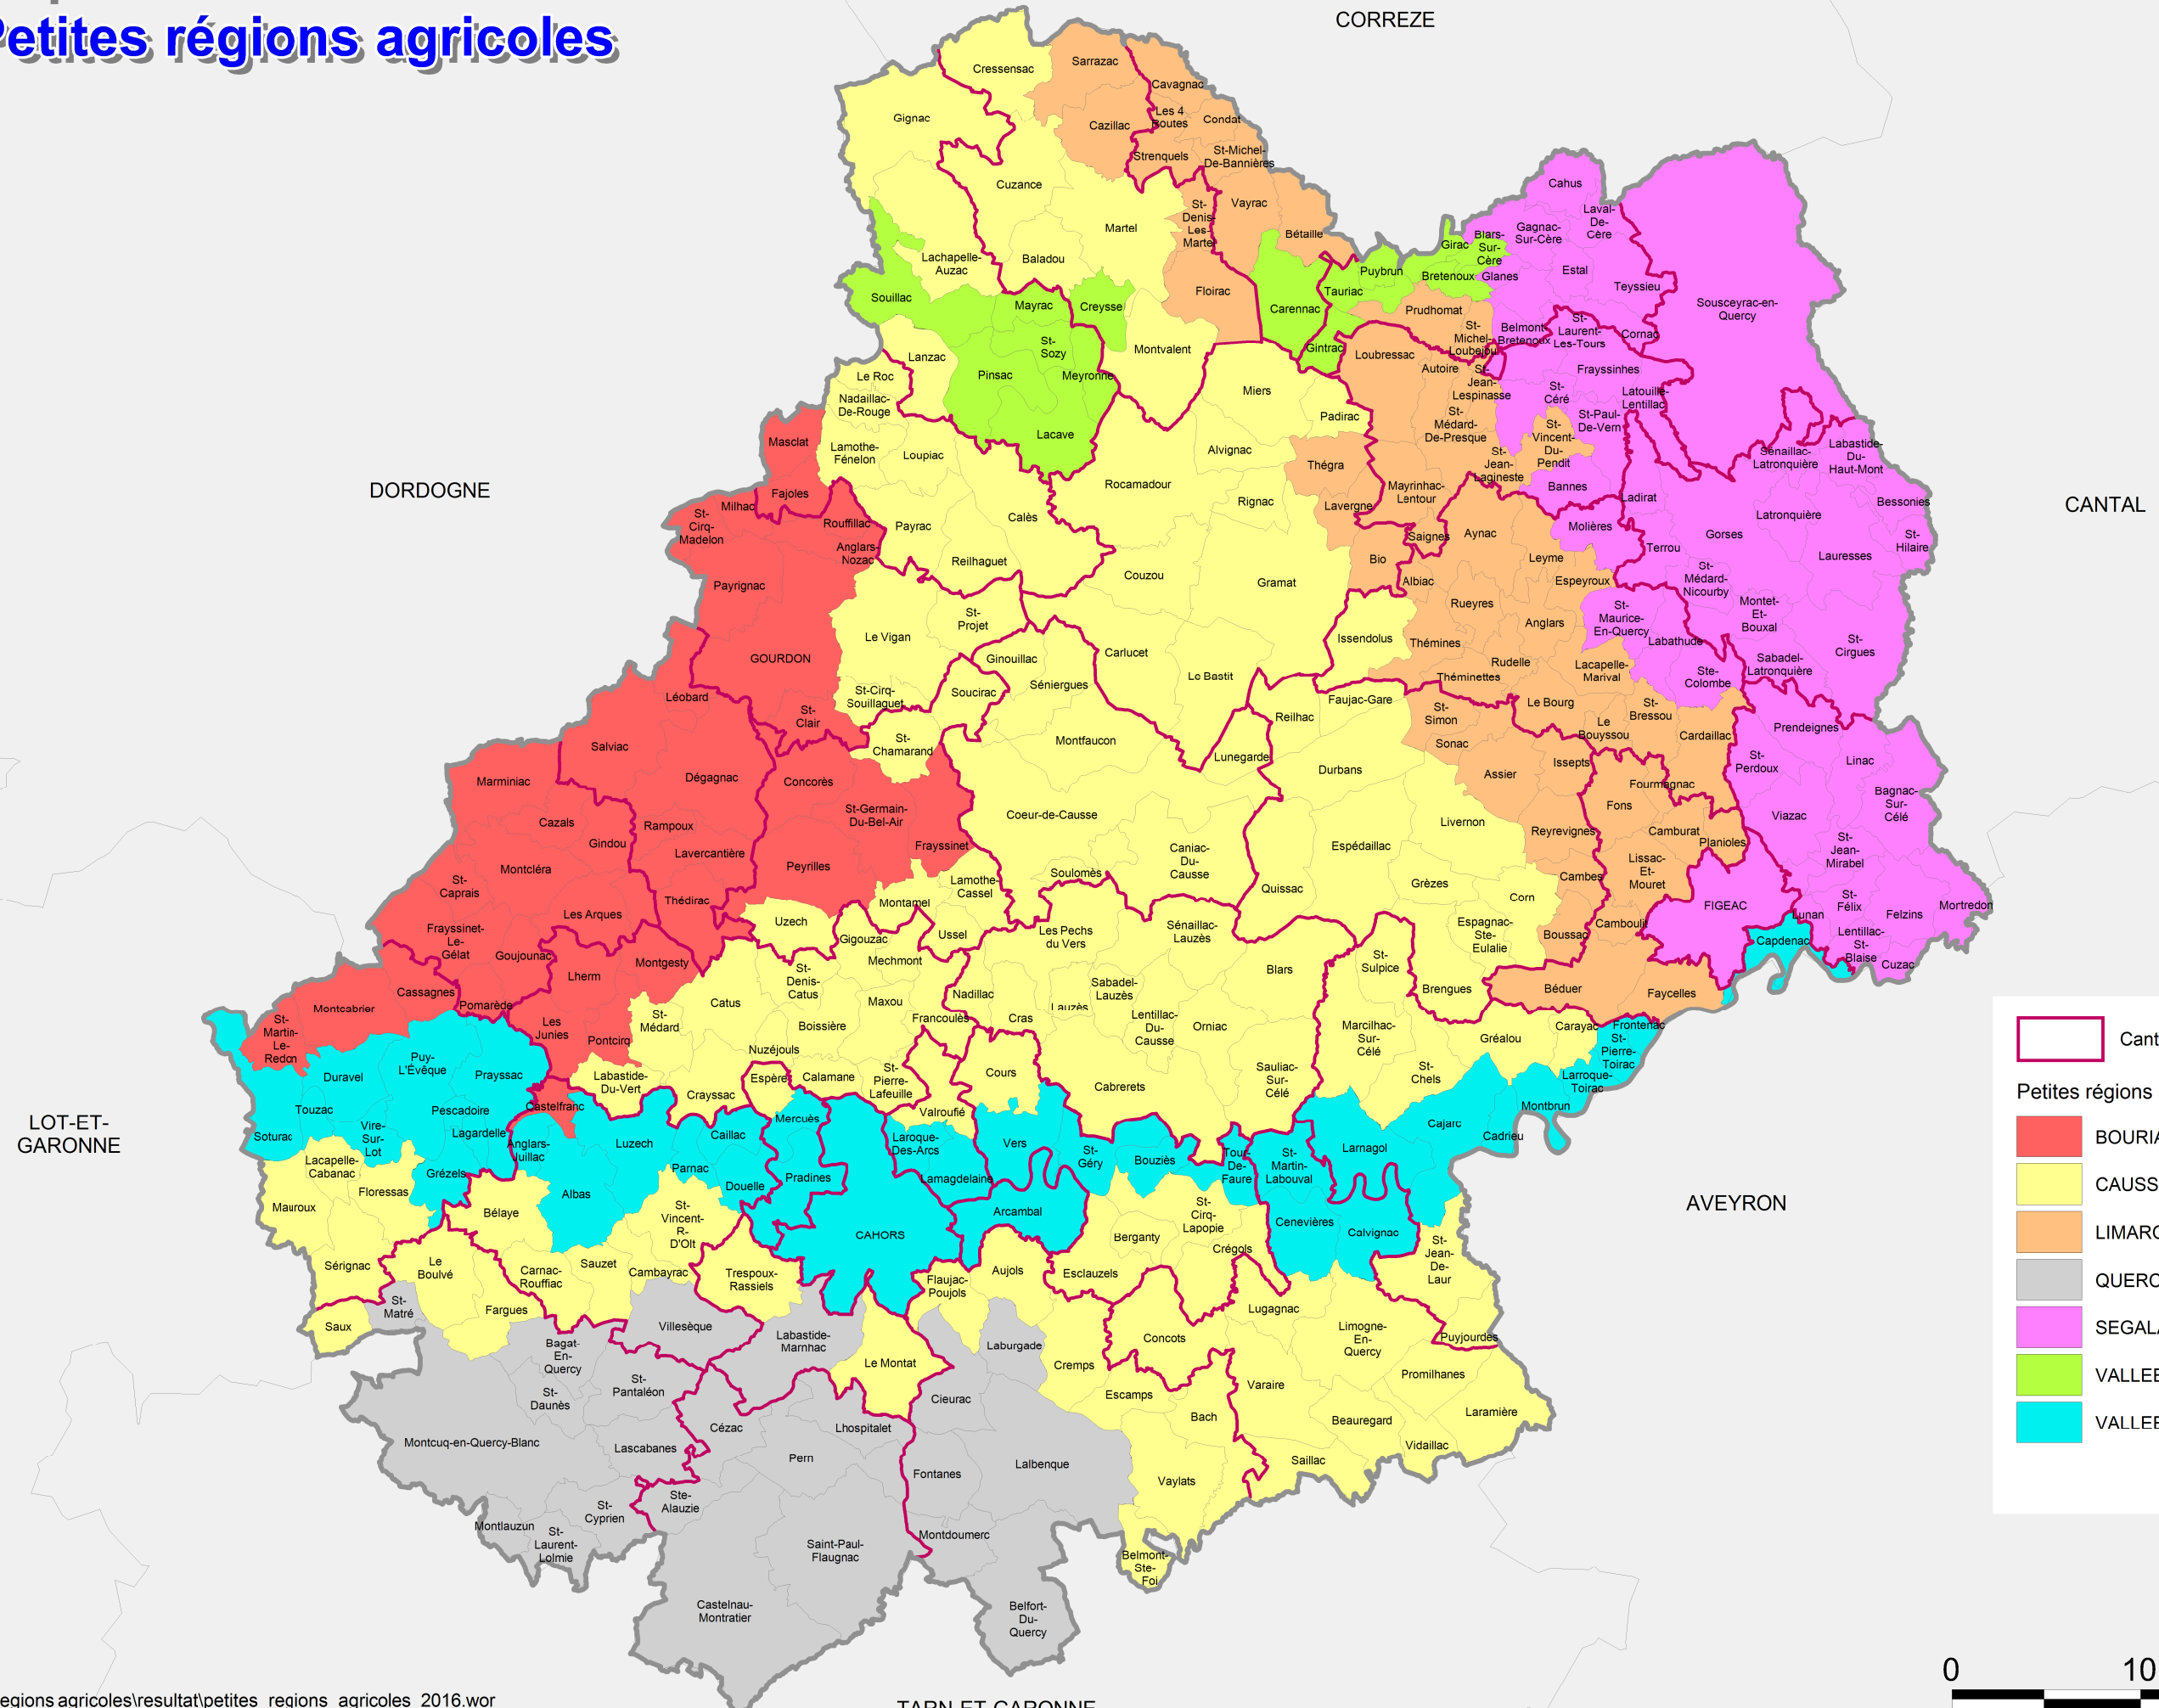

Département du Lot

Petites régions agricoles

Cantons

Petites régions agricoles

- BOURIANE
- CAUSSES
- LIMARGUE
- QUERCY BLANC
- SEGALA
- VALLEE DE LA DORDOGNE
- VALLEE DU LOT