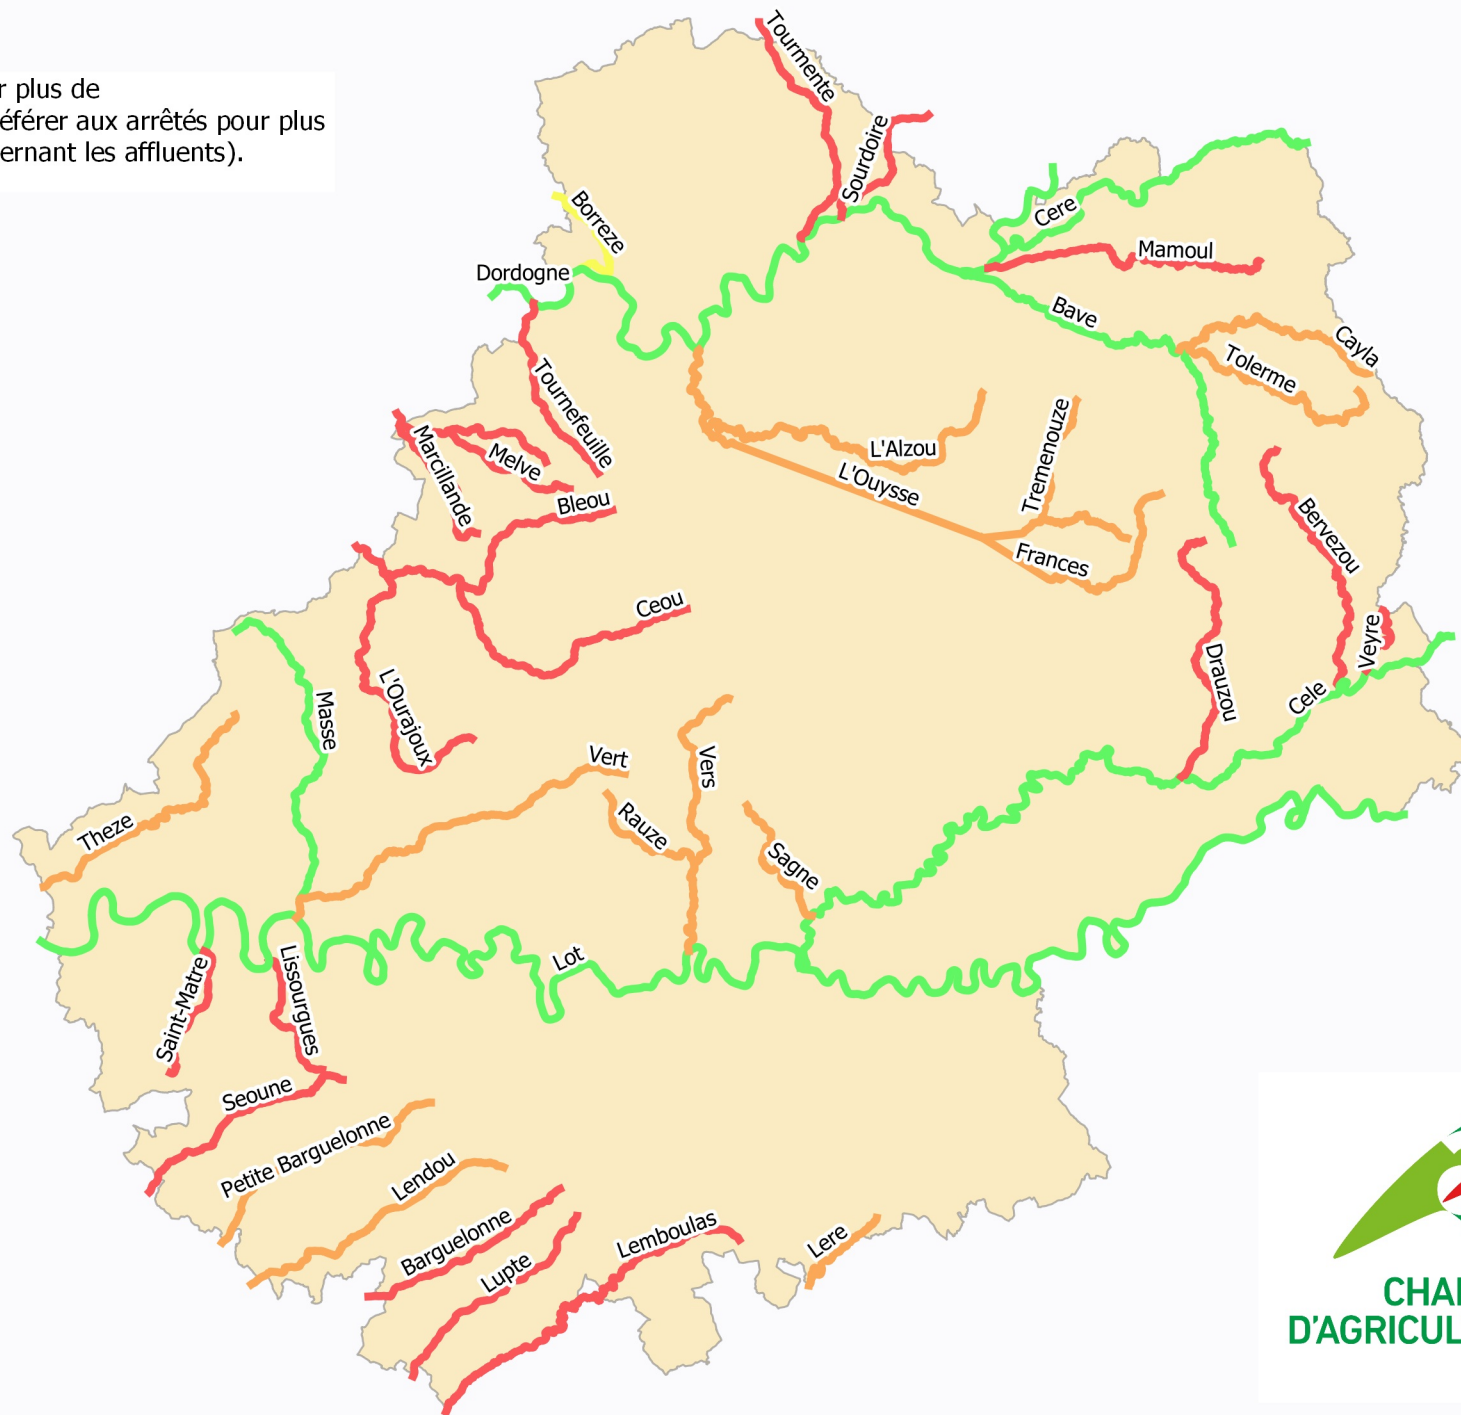

# Etat des restrictions dans le département du Lot au 2 septembre 2023

Cette carte a été simplifiée pour plus de compréhension. Merci de vous référer aux arrêtés pour plus de précisions (notamment concernant les affluents).

- Légende  
Restrictions
- 0 %
  - 30 %
  - 50 %
  - 100 %